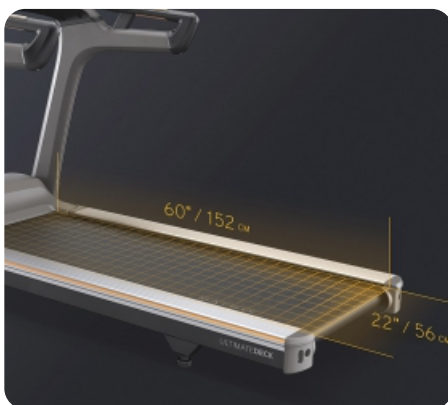

Беговое полотно размером 152x56 см. идеально подойдет как для продолжительных тренировок и марафонских дистанций, так и интервальных тренировок и взрывных спринтов