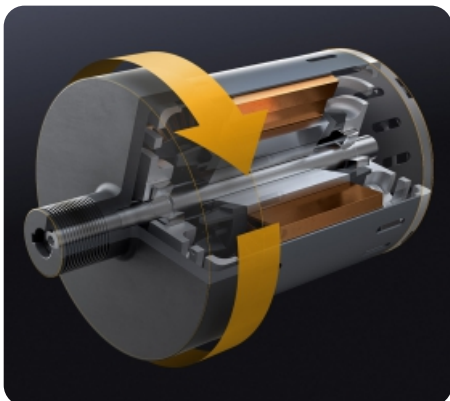

Мотор переменного тока мощностью 3 л.с. отличается эффективность, надежность и высокое качество исполнения. Минимальное количество компонентов требует минимум обслуживания, а отсутствие трения между ними не перегревает его и делает бесшумным