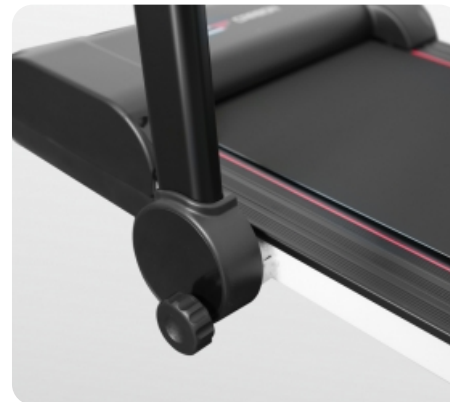

Уникальная система складывания